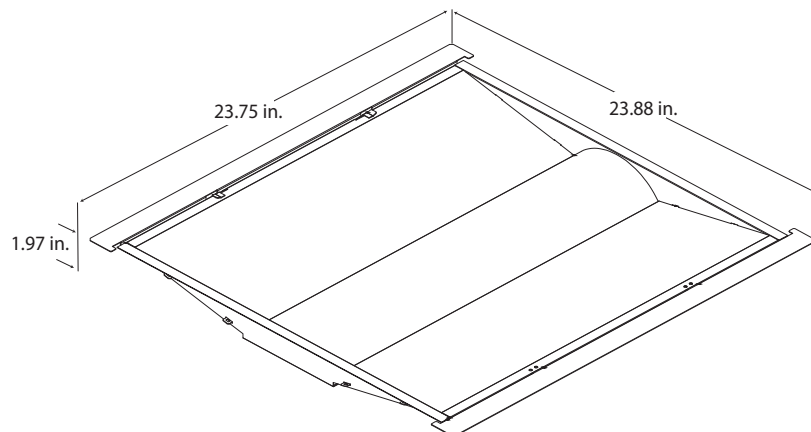

T1-EPBLEDRTFK14/U/MW29-MCCT

T1-EPBLEDRTFK22/U/MW29-MCCT

DIMENSIONS

DIMENSIONS

T1-EPBLEDRTFK24/U/MW39-MCCT
T1-EPBLEDRTFK24/U/MW49-MCCT

T1-EPBLEDRTFK14/U/MW29-MCCT

FLOOD SUMMARY

	Efficiency %	Lumens	Horiz. Spread	Vert. Spread
Field (10%)	98.6	4,037.8	165	158.1
Beam (50%)	73.3	3,000.7	127.3	106.7
Total	99.9	4,090.6		