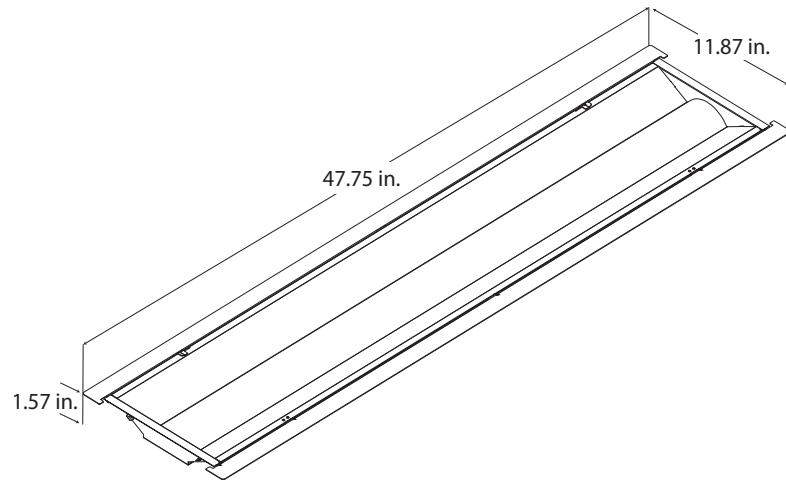

T1-EPBLEDRTFK14/U/MW29-MCCT

T1-EPBLEDRTFK22/U/MW29-MCCT

DIMENSIONS

DIMENSIONS

T1-EPBLEDRTFK24/U/MW39-MCCT
T1-EPBLEDRTFK24/U/MW49-MCCT

T1-EPBLEDRTFK14/U/MW29-MCCT

FLOOD SUMMARY

	Efficiency %	Lumens	Horiz. Spread	Vert. Spread
Field (10%)	98.6	4,037.8	165	158.1
Beam (50%)	73.3	3,000.7	127.3	106.7
Total	99.9	4,090.6		