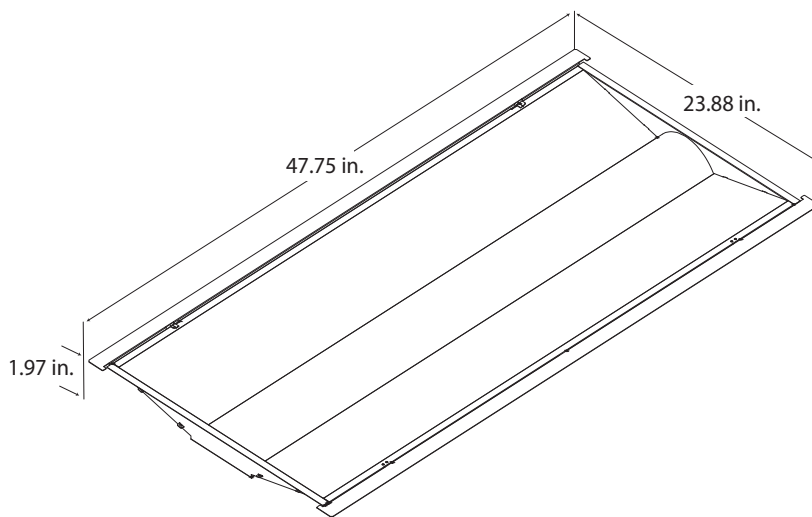

T1-EPBLEDRTFK14/U/MW29-MCCT

T1-EPBLEDRTFK22/U/MW29-MCCT

DIMENSIONS

DIMENSIONS

T1-EPBLEDRTFK24/U/MW39-MCCT
T1-EPBLEDRTFK24/U/MW49-MCCT

T1-EPBLEDRTFK14/U/MW29-MCCT

FLOOD SUMMARY

	Efficiency %	Lumens	Horiz. Spread	Vert. Spread
Field (10%)	98.6	4,037.8	165	158.1
Beam (50%)	73.3	3,000.7	127.3	106.7
Total	99.9	4,090.6		